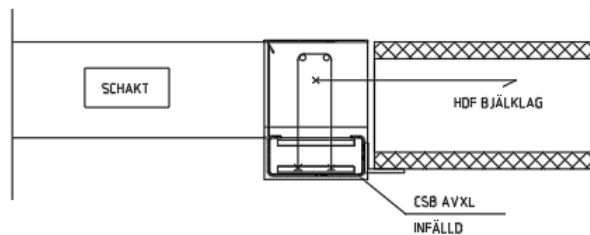

Connector tar hand om dina avvaxlingar!

Därför Connector avvaxlingsbalk:

CSB Avväxling för Hdf bjälklag är en mycket kostnadseffektiv och säker avvaxling som bygger på samma teorier som våra samverkansbalkar. De är mycket starka och finns klara i tre olika format, för ett, två eller tre hdf element. De dimensioneras för gällande brandklasser så inget krångel med extra brandskydd. Tack vare dess smidiga konstruktion får du ett bra och tryggt upplag om du ska gjuta igen dina schakt m.h.t. brand. Med våra CSB avvaxlingar kan du reducera antalet pelare i dina projekt. Connector står för snabba och trygga leveranser.

CSB Avväxling för Hdf

- Finns för avväxling av 1, 2 eller 3 element
- Snabba leveranser
- Full samverkan
- Starka
- Brandklassad utan extra brandskydd
- CE märkt enligt SS-EN 1090
- Enkelt och snabbt montage